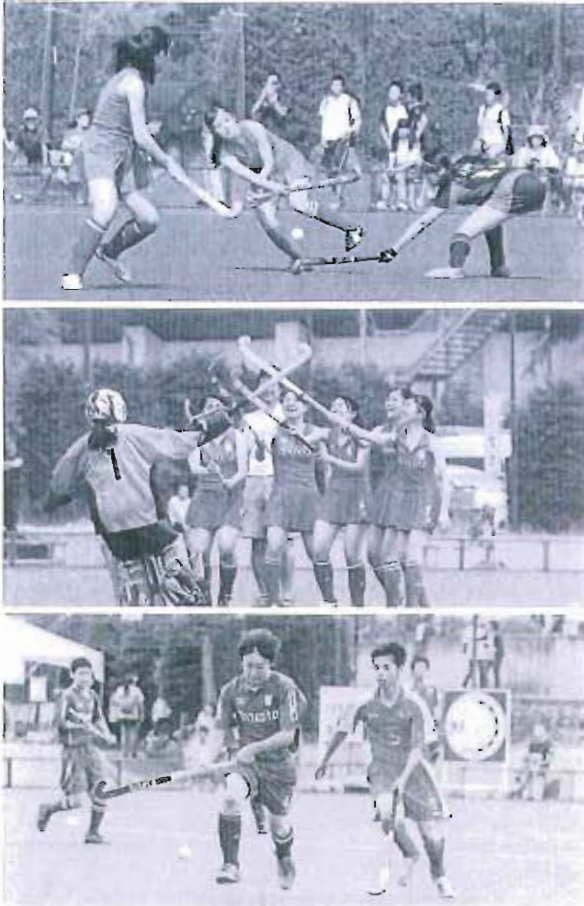

関東高等学校ホッケー大会 月夜野人工芝ホッケー場で15チームが熱戦

6月13日・14日の2日間、月夜野緑地施設内運動広場（人工芝ホッケー場）において、第44回関東高等学校ホッケー大会が開催されました。

大会に先立ち、12日にはカルチャーセンターにおいて、1都6県15チームによる監督主将会議及び開会式が行われ、地元利根商高ホッケー部男子の峰川理樹主将（3年）と同部女子の佐藤江里奈主将（3年）による選手宣誓が行われました。

大会では、利根商高ホッケー部女子チームが第3位に入賞しました。しかしながら、男女チームともに全国インターハイ出場権獲得戦に挑みましたが惜しくも出場権を逃しました。